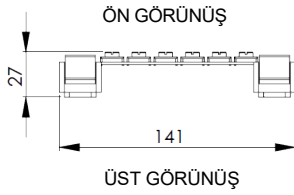

Topraklama Kiti, 1 Set: 4 Adet Topraklama Kablosu (6mm) ve 2 Adet İzolatörlü Topraklama Barası (6 bağlantılı)

- Kabinet içerisinde bulunan cihazların topraklamasını sağlamak amacıyla tasarlanmış aksesuarlardır.
- 1 set; 2 adet 50 cm ve 2 adet 80 cm'lik 6 mm Topraklama Kablosu, 2 adet izolatör, 1 adet 6 nokta topraklama bağlantılı bakır bara ve 2 adet kafes somun takımıyla birlikte verilmektedir.

Liste Kodu: PA00TKP02

Teknik Bilgiler

Ölçüler: HxWxD mm
Malzeme Türü

27 x 28,5 x 141mm
Bakır Sac & Plastik

Çizimler

YAN GÖRÜNÜŞ

PERSPEKTİF GÖRÜNÜŞ

80 cm'lik 6 mm Topraklama Kablosu (2 Adet)