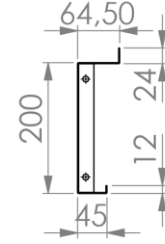

Teknik Bilgiler

Ölçüler: HxWxD mm
Ürün Renk Kodu
Malzeme Türü

222,5 x 599 x 64,5mm

RAL 9005 Siyah için = PAELGNDCHPW60H20BL veya RAL 7035 Açık Gri için = PAELGNDCHPW60H20LG
Çelik Sac

Çizimler

Ön görünüş

Yan görünüş

Üst görünüş

İzometrik görünüş