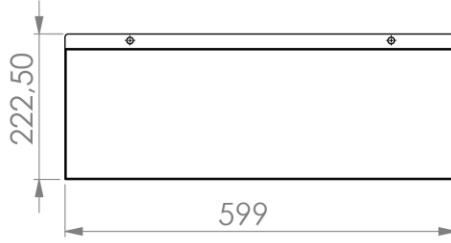

Teknik Bilgiler

Ölçüler: HxWxD mm
Ürün Renk Kodu
Malzeme Türü

222,5 x 599 x 64,5mm

RAL 9005 Siyah için = PAELGNDCHPW60H20BL veya RAL 7035 Açık Gri için = PAELGNDCHPW60H20LG
Çelik Sac

Çizimler

Ön görünüş

Yan görünüş

Üst görünüş

İzometrik görünüş