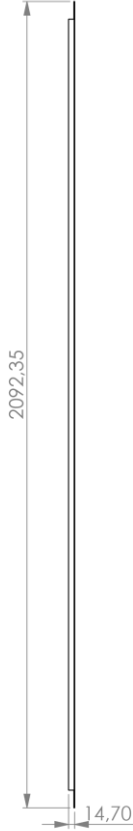

Elegant DC 47U W600 Hava Kapama Paneli 1Set 2 Ad.

- Kullanıcı dostu, estetik tasarım
- Aktif cihazların daha verimli soğutulması için tasarlanmıştır.
- 1 set 2 adettir (sağ / sol).

Liste Kodu: PAELGNDC47UABPW60CC

Teknik Bilgiler

Ölçüler: HxW mm
Ürün Renk Kodu
Malzeme Türü

2092,35 x 14,7mm

RAL 9005 Siyah için = PAELGNDC47UABPW60BL veya RAL 7035 Açık Gri için = PAELGNDC47UABPW60LG
Çelik Sac

Çizimler

Ön görünüş

Yan görünüş

İzometrik görünüş

Üst görünüş

*d değeri proje esnasında satış birimi ile netleştirilecektir.