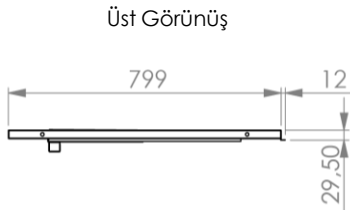

DİKKAT!

Hareketli Koridor Tavan Kapama Paneli, Hareketli Tavan Kapama Paneli Kontrol Ünitesi ile etkinleştirilmektedir.