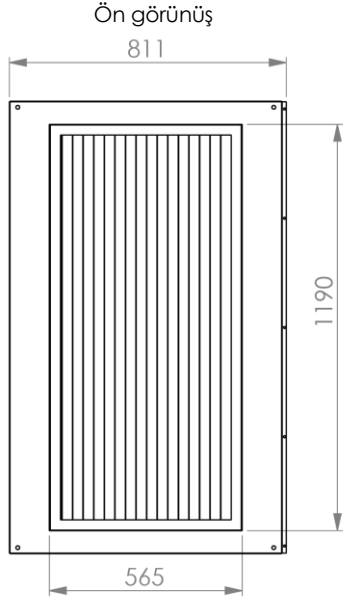

Çizimler

Perspektif Görünüş