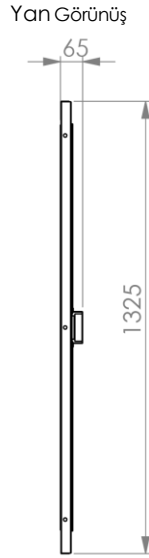

Çizimler

Perspektif Görünüş