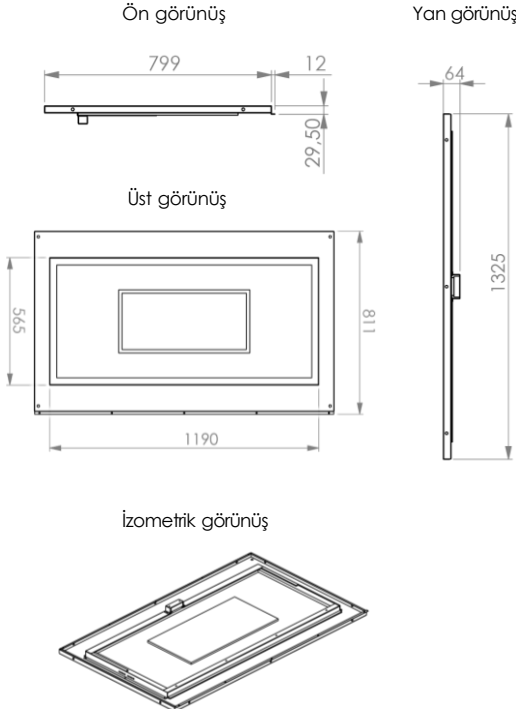

Çizimler

DİKKAT!

Hareketli Koridor Tavan Kapama Paneli, Hareketli Tavan Kapama Paneli Kontrol Ünitesi ile etkinleştirilmektedir.