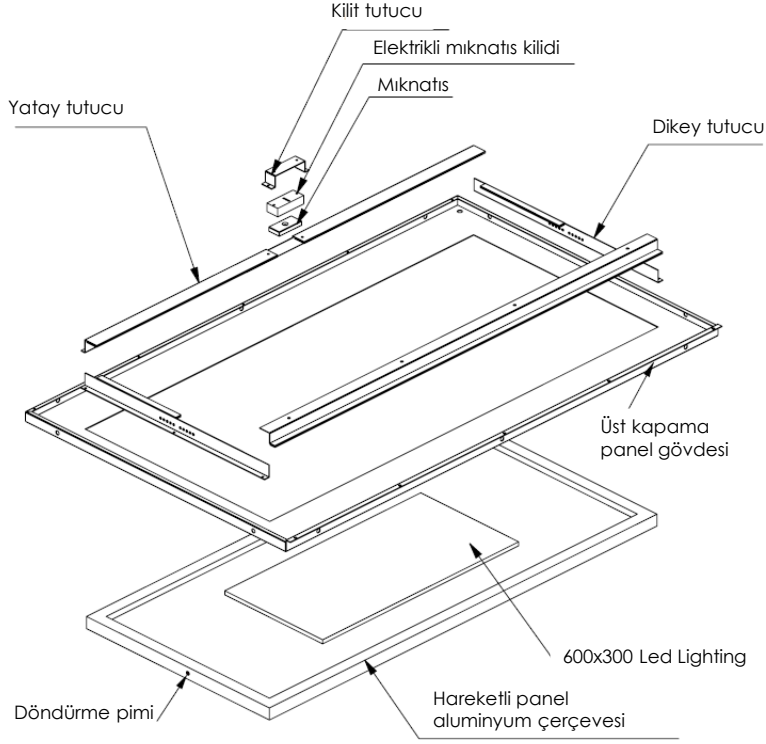

Patlatılmış Çizim