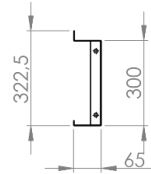

## W800 H300 Üst Alın Kapama

- Server DC kabininin üst yüzeyine ön veya arka tarafa bakacak şekilde konumlandırılır. Soğuk / sıcak koridor oluşturmaya yardımcı olur.

Liste Kodu: PADCHPW80H30CC

### Teknik Bilgiler

Ölçüler: HxWxD mm  
Ürün Renk Kodu  
Malzeme Türü

322,5 x799 x 65mm  
RAL 9005 Siyah için = PADCHPW80H30BL veya RAL 7035 Açık gri için = PADCHPW80H30LG  
Çelik Sac

### Çizimler

Ön görünüş

Yan görünüş

Üst görünüş

İzometrik görünüş