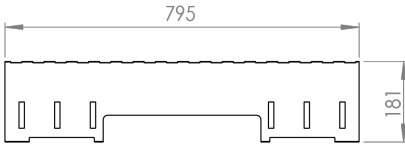

M Tipi Kablo Seperatörü

- Kullanıcı dostu tasarım
- Datacenter kabinette kabloların kolaylığı ve güvenli kullanımını sağlar.
- Bükümlü yapısı ile mukavemeti sağlar.
- Delikli yapısı sayesinde kablolar sabitlenir, dağınıklık ortadan kalkar.

PN: PADCCSW80MSCC

Teknik Bilgiler

Ölçüler: HxWxD mm	181 x 795 x 275mm
Ürün Renk Kodu	RAL 9005 Siyah için = PADCCSW80MSBL veya RAL 7035 Açık gri için = PADCCSW80MSLG
Ambalaj Boyutu: HxWxD mm	190 x 805 x 285mm
Malzeme Türü	Çelik Sac

Ön görünüş

Yan görünüş

Üst görünüş

İzometrik görünüş