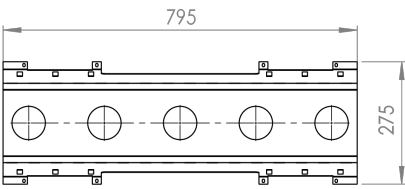

PN: PADCCSW80MSCC

Teknik Bilgiler

Ölçüler: HxWxD mm	181 x 795 x 275mm
Ürün Renk Kodu	RAL 9005 Siyah için = PADCCSW80MSBL veya RAL 7035 Açık gri için = PADCCSW80MSLG
Ambalaj Boyutu: HxWxD mm	190 x 805 x 285mm
Malzeme Türü	Çelik Sac

Ön görünüş

Yan görünüş

Üst görünüş

İzometrik görünüş