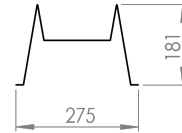

PN: PADCCSW80MSCC

Teknik Bilgiler

Ölçüler: HxWxD mm	181 x 795 x 275mm
Ürün Renk Kodu	RAL 9005 Siyah için = PADCCSW80MSBL veya RAL 7035 Açık gri için = PADCCSW80MSLG
Ambalaj Boyutu: HxWxD mm	190 x 805 x 285mm
Malzeme Türü	Çelik Sac

Ön görünüş

Yan görünüş

Üst görünüş

İzometrik görünüş