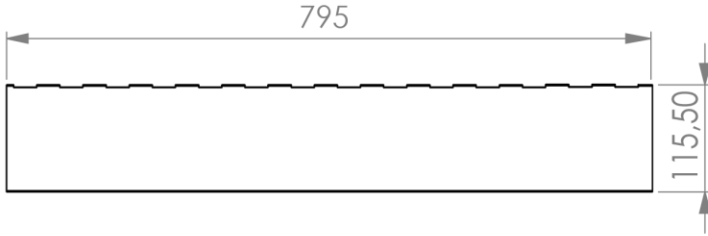

W800mm Kablo Seperatörü - A Tipi Kapalı

- Kullanıcı dostu tasarım
- Datacenter kabinelerde kablolama kolaylığı ve güvenli kullanım sağlar.

Liste Kodu: PADCCSW80ASSCC

Teknik Bilgiler

Ölçüler: HxWxD mm
Ürün Renk Kodu
Malzeme Türü

115,5 x 795 x 80mm
RAL 9005 Siyah için = PADCCSW80ASSBL veya RAL 7035 Açık gri için = PADCCSW80ASSLG
Çelik Sac

Ön görünüş

Yan görünüş

Yan görünüş

İzometrik görünüş