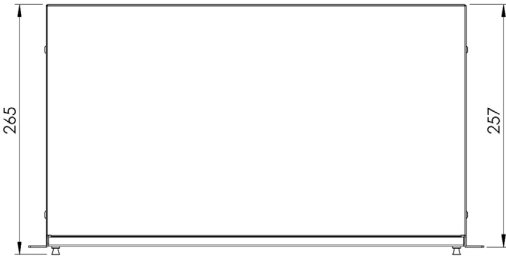

Liste Kodu: 1U19RYF24PSTSCC

Teknik Bilgiler

Ölçüler HxWxD mm	44mm x 483mm x 265mm
Ürün Renk Kodu	RAL 9005 Siyah için= 1U19RYF24PSTSBL RAL 7035 Açık Gri için= 1U19RYF24PSTSLG
Malzeme Türü	Yassı Çelik, DIN EN 10130 DC-01 (6112) / EN 10346 DX51D + Z (1311)

Çizimler

Ön Görünüş

Yan Görünüş

Üst Görünüş

Perspektif Görünüş

Arka Görünüş

Detay Görünüş