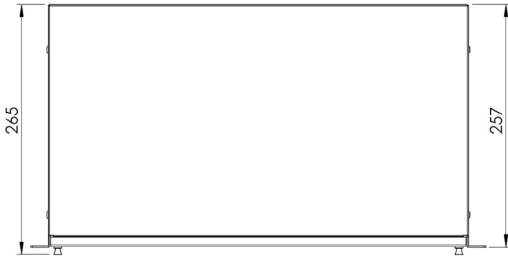

1U 19" 12 Port SC Duplex Raylı Rack Mount Fiber Optik Kutu

- 19" Rack montajına uygun yapı.
- Kızaklı alt tepsi yapısı ile,montaj alanının 19" dışına alınabilme imkanı tanır.
- PG 16 Rekorlar ile giren kablonun sabitlenmesi sağlanır.
- Fiber ek kaseti sabitlemek için bağlantı noktası mevcuttur.

Liste Kodu: 1U19RYF12PSCDCC

Teknik Bilgiler

Ölçüler HxWxD mm	44mm x 483mm x 265mm
Ürün Renk Kodu	RAL 9005 Siyah için= 1U19RYF12PSCDBL RAL 7035 Açık Gri için= 1U19RYF12PSCDLG
Malzeme Türü	Yassı Çelik, DIN EN 10130 DC-01 (6112) / EN 10346 DX51D + Z (1311)

Çizimler

Ön Görünüş

Yan Görünüş

Üst Görünüş

Perspektif Görünüş

Arka Görünüş

Detay Görünüş