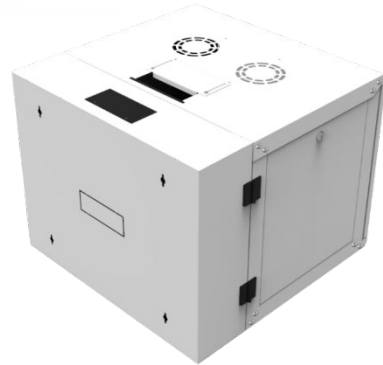

Elegant Wall-Tekli Ek Gövde

IT Rack cabinet

Elegant Wall duvar tipi kabinler ek gövde montajına uygun yapıdadır.

Menteşeli ek gövde kabine arkadan erişim imkanı sunar. Bu sayede cihazlara arkadan hızlı müdahale ve bakım yapma kolaylığı sağlar.

Üst ve alt kısımlarda fırçalı kablo giriş holleri mevcuttur.

Tamamen kaynaklı ek gövde, uygulamanın durumuna göre sağ veya sol yöne açılır şekilde ayarlanabilir.

Elegant Wall Tekli Ek Gövdeli 600 x 450 mm + 150mm

Ürün Kodu	Ürün Tanımı	Dış Genişlik (W) (mm)	Dış Derinlik (D) (mm)	İç Yükseklik (mm)	Dış Yükseklik (mm)
ELGW 04U 6045EKT CC 111	Elegant Wall 19" 4U W=600 mm D=450 mm+150mm Tekli Ek Gövde	600	600	178	259,75
ELGW 07U 6045EKT CC 111	Elegant Wall 19" 7U W=600 mm D=450 mm+150mm Tekli Ek Gövde	600	600	311	393,1
ELGW 09U 6045EKT CC 111	Elegant Wall 19" 9U W=600 mm D=450 mm+150mm Tekli Ek Gövde	600	600	400	482
ELGW 12U 6045EKT CC 111	Elegant Wall 19" 12U W=600 mm D=450 mm+150mm Tekli Ek Gövde	600	600	533,4	615,35
ELGW 16U 6045EKT CC 111	Elegant Wall 19" 16U W=600 mm D=450 mm+150mm Tekli Ek Gövde	600	600	711,2	793,15
ELGW 20U 6045EKT CC 111	Elegant Wall 19" 20U W=600 mm D=450 mm+150mm Tekli Ek Gövde	600	600	889	970,95