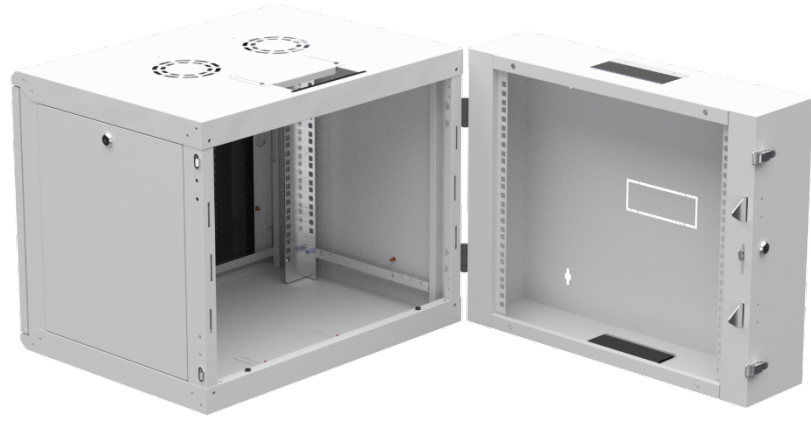

Elegant Wall-Tekli Ek Gövde

IT Rack cabinet

Elegant Wall duvar tipi kabinler ek gövde montajına uygun yapıdadır.

Menteşeli ek gövde kabine arkadan erişim imkanı sunar. Bu sayede cihazlara arkadan hızlı müdahale ve bakım yapma kolaylığı sağlar.

Üst ve alt kısımlarda fırçalı kablo giriş holleri mevcuttur.

Tamamen kaynaklı ek gövde, uygulamanın durumuna göre sağ veya sol yöne açılır şekilde ayarlanabilir.

Elegant Wall Tekli Ek Gövdeli 600 x 450 mm + 150mm

Ürün Kodu	Ürün Tanımı	Dış Genişlik (W) (mm)	Dış Derinlik (D) (mm)	İç Yükseklik (mm)	Dış Yükseklik (mm)
ELGW 04U 6045EKT CC 111	Elegant Wall 19" 4U W=600 mm D=450 mm+150mm Tekli Ek Gövde	600	600	178	259,75
ELGW 07U 6045EKT CC 111	Elegant Wall 19" 7U W=600 mm D=450 mm+150mm Tekli Ek Gövde	600	600	311	393,1
ELGW 09U 6045EKT CC 111	Elegant Wall 19" 9U W=600 mm D=450 mm+150mm Tekli Ek Gövde	600	600	400	482
ELGW 12U 6045EKT CC 111	Elegant Wall 19" 12U W=600 mm D=450 mm+150mm Tekli Ek Gövde	600	600	533,4	615,35
ELGW 16U 6045EKT CC 111	Elegant Wall 19" 16U W=600 mm D=450 mm+150mm Tekli Ek Gövde	600	600	711,2	793,15
ELGW 20U 6045EKT CC 111	Elegant Wall 19" 20U W=600 mm D=450 mm+150mm Tekli Ek Gövde	600	600	889	970,95

Elegant Wall Tekli Ek Gövdeli 600 x 600 mm + 150mm

Ürün Kodu	Ürün Tanımı	Dış Genişlik (W) (mm)	Dış Derinlik (D) (mm)	İç Yükseklik (mm)	Dış Yükseklik (mm)
ELGW 04U 6060EKT CC 111	Elegant Wall 19" 4U W=600 mm D=600 mm+150mm Tekli Ek Gövde	600	600	600	750
ELGW 07U 6060EKT CC 111	Elegant Wall 19" 7U W=600 mm D=600 mm+150mm Tekli Ek Gövde	600	600	600	750
ELGW 09U 6060EKT CC 111	Elegant Wall 19" 9U W=600 mm D=600 mm+150mm Tekli Ek Gövde	600	600	600	750
ELGW 12U 6060EKT CC 111	Elegant Wall 19" 12U W=600 mm D=600 mm+150mm Tekli Ek Gövde	600	600	600	750
ELGW 16U 6060EKT CC 111	Elegant Wall 19" 16U W=600 mm D=600 mm+150mm Tekli Ek Gövde	600	600	600	750
ELGW 20U 6060EKT CC 111	Elegant Wall 19" 20U W=600 mm D=600 mm+150mm Tekli Ek Gövde	600	600	600	750