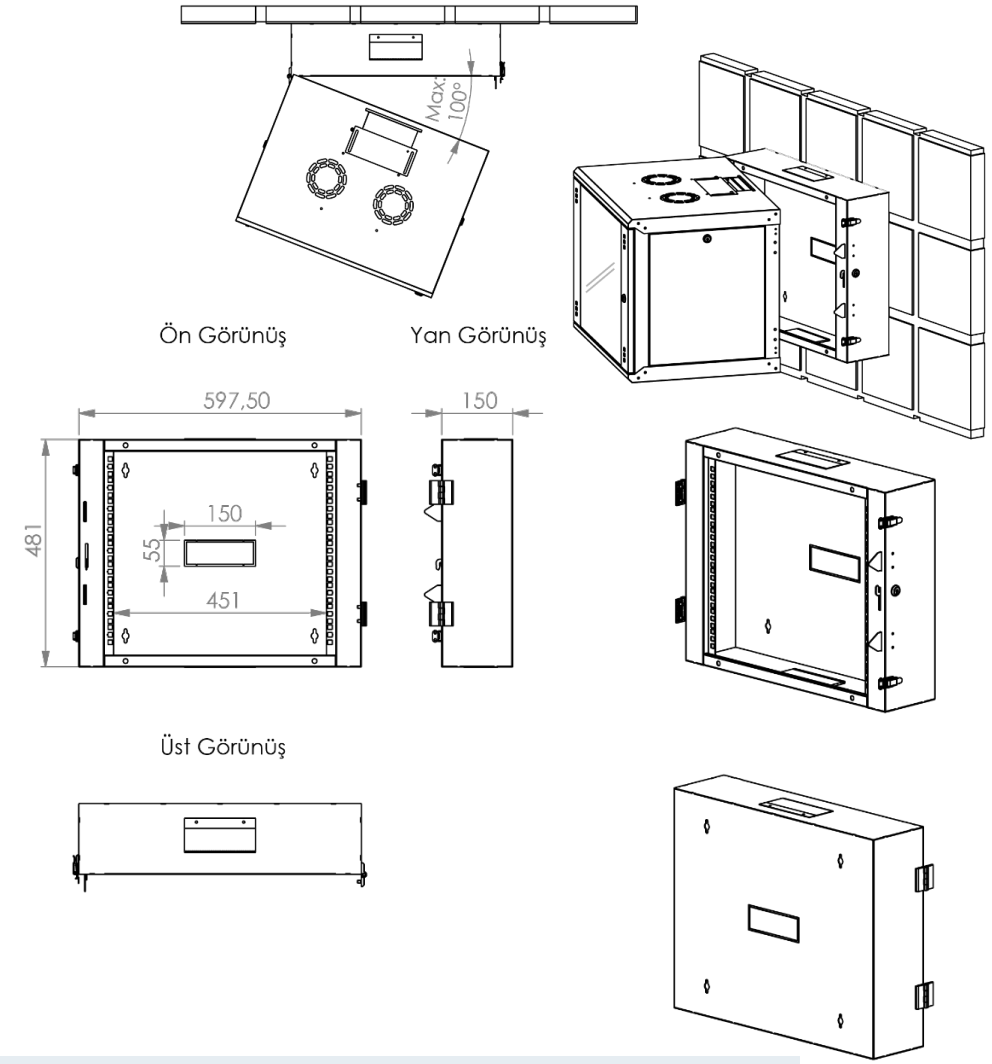

Elegant Wall-Tekli Ek Gövde

IT Rack cabinet

Elegant Wall duvar tipi kabinler ek gövde montajına uygun yapıdadır.

Menteşeli ek gövde kabine arkadan erişim imkanı sunar. Bu sayede cihazlara arkadan hızlı müdahale ve bakım yapma kolaylığı sağlar.

Üst ve alt kısımlarda fırçalı kablo giriş holleri mevcuttur.

Tamamen kaynaklı ek gövde, uygulamanın durumuna göre sağ veya sol yöne açılır şekilde ayarlanabilir.

Elegant Wall Tekli Ek Gövdeli 600 x 450 mm + 150mm

Ürün Kodu	Ürün Tanımı	Dış Genişlik (W) (mm)	Dış Derinlik (D) (mm)	İç Yükseklik (mm)	Dış Yükseklik (mm)
ELGW 04U 6045EKT CC 111	Elegant Wall 19" 4U W=600 mm D=450 mm+150mm Tekli Ek Gövde	600	600	178	259,75
ELGW 07U 6045EKT CC 111	Elegant Wall 19" 7U W=600 mm D=450 mm+150mm Tekli Ek Gövde	600	600	311	393,1
ELGW 09U 6045EKT CC 111	Elegant Wall 19" 9U W=600 mm D=450 mm+150mm Tekli Ek Gövde	600	600	400	482
ELGW 12U 6045EKT CC 111	Elegant Wall 19" 12U W=600 mm D=450 mm+150mm Tekli Ek Gövde	600	600	533,4	615,35
ELGW 16U 6045EKT CC 111	Elegant Wall 19" 16U W=600 mm D=450 mm+150mm Tekli Ek Gövde	600	600	711,2	793,15
ELGW 20U 6045EKT CC 111	Elegant Wall 19" 20U W=600 mm D=450 mm+150mm Tekli Ek Gövde	600	600	889	970,95

Elegant Wall Tekli Ek Gövdeli 600 x 600 mm + 150mm

Ürün Kodu	Ürün Tanımı	Dış Genişlik (W) (mm)	Dış Derinlik (D) (mm)	İç Yükseklik (mm)	Dış Yükseklik (mm)
ELGW 04U 6060EKT CC 111	Elegant Wall 19" 4U W=600 mm D=600 mm+150mm Tekli Ek Gövde	600	600	600	750
ELGW 07U 6060EKT CC 111	Elegant Wall 19" 7U W=600 mm D=600 mm+150mm Tekli Ek Gövde	600	600	600	750
ELGW 09U 6060EKT CC 111	Elegant Wall 19" 9U W=600 mm D=600 mm+150mm Tekli Ek Gövde	600	600	600	750
ELGW 12U 6060EKT CC 111	Elegant Wall 19" 12U W=600 mm D=600 mm+150mm Tekli Ek Gövde	600	600	600	750
ELGW 16U 6060EKT CC 111	Elegant Wall 19" 16U W=600 mm D=600 mm+150mm Tekli Ek Gövde	600	600	600	750
ELGW 20U 6060EKT CC 111	Elegant Wall 19" 20U W=600 mm D=600 mm+150mm Tekli Ek Gövde	600	600	600	750