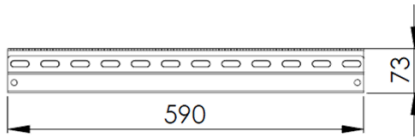

73mm x 590mm x 116mm
2,6kg / 3,1 kg

Mekanik Karakteristiği

Malzeme Türü

Çelik Sac

Çizimler

ÖN GÖRÜNÜŞ

YAN GÖRÜNÜŞ

ÜST GÖRÜNÜŞ

PERSPEKTİF GÖRÜNÜŞ