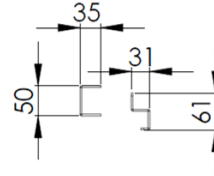

73mm x 590mm x 116mm
2,6kg / 3,1 kg

Mekanik Karakteristiği

Malzeme Türü

Çelik Sac

Çizimler

ÖN GÖRÜNÜŞ

YAN GÖRÜNÜŞ

ÜST GÖRÜNÜŞ

PERSPEKTİF GÖRÜNÜŞ