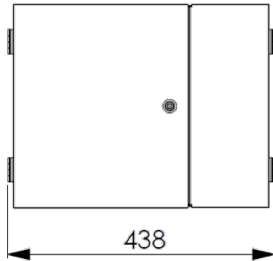

**64 Port Sc Simplex Duvar
Tipi D Tipi Fiber Optik Kutu**

- Duvara montajlanabilen yapı
- Kilitlenebilen iki menteşeli ön kapı
- Kolay montaj imkanı
- Modüler iç panel yapısı
- 6 noktadan kablo girişi
- Fiber kaset için bağlantı noktası

Liste Kodu: WL0D64PSCSCC

Teknik Bilgiler

Ölçüler: HxWxD mm
Ürün Renk Kodu
Malzeme Türü

335 x 438 x 137mm
RAL 9005 Siyah için = **WL0D64PSCSBL** veya RAL 7035 Açık Gri için = **WL0D64PSCSLG**
Çelik Sac

Çizimler**Ön Görünüş****Yan Görünüş****Üst Görünüş****Perspektif Görünüş**