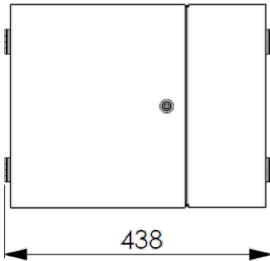

Liste Kodu: WL0D56PSTSCC

Teknik Bilgiler

Ölçüler: HxWxD mm
Ürün Renk Kodu
Malzeme Türü

335 x 438 x 137mm
RAL 9005 Siyah için = **WL0D56PSTSBL** veya RAL 7035 Açık Gri için = **WL0D56PSTSLG**
Çelik Sac

Çizimler

Ön Görünüş

Yan Görünüş

Üst Görünüş

Perspektif Görünüş