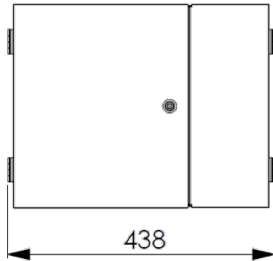

Liste Kodu: WL0D56PFCSCC

Teknik Bilgiler

Ölçüler: HxWxD mm
Ürün Renk Kodu
Malzeme Türü

335 x 438 x 137mm
RAL 9005 Siyah için = **WL0D56PFC**SBL veya RAL 7035 Açık Gri için = **WL0D56PFC**SLG
Çelik Sac

Çizimler

Ön Görünüş

Yan Görünüş

Üst Görünüş

Perspektif Görünüş