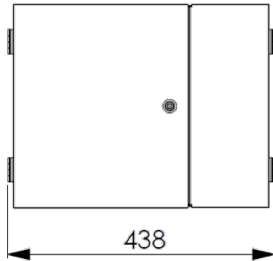

Liste Kodu: WL0D48PSTDCC

Teknik Bilgiler

Ölçüler: HxWxD mm
Ürün Renk Kodu
Malzeme Türü

335 x 438 x 137mm
RAL 9005 Siyah için = **WL0D48PSTDBL** veya RAL 7035 Açık Gri için = **WL0D48PSTDLG**
Çelik Sac

Çizimler

Ön Görünüş

Yan Görünüş

Üst Görünüş

Perspektif Görünüş