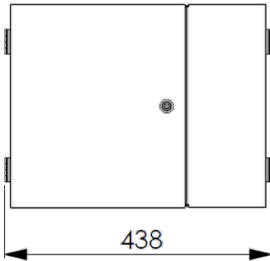

#### Teknik Bilgiler

Ölçüler: HxWxD mm  
Ürün Renk Kodu  
Malzeme Türü

335 x 438 x 137mm  
RAL 9005 Siyah için = **WL0D48PSCDBL** veya RAL 7035 Açık Gri için = **WL0D48PSCDLG**  
Çelik Sac

#### Çizimler

Ön Görünüş

Yan Görünüş

Üst Görünüş

Perspektif Görünüş