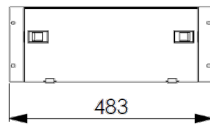

ÜST GÖRÜNÜŞ

Çizimler

ÖN GÖRÜNÜŞ