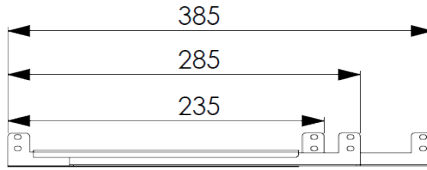

Çizimler

ÖN GÖRÜNÜŞ

YAN GÖRÜNÜŞ