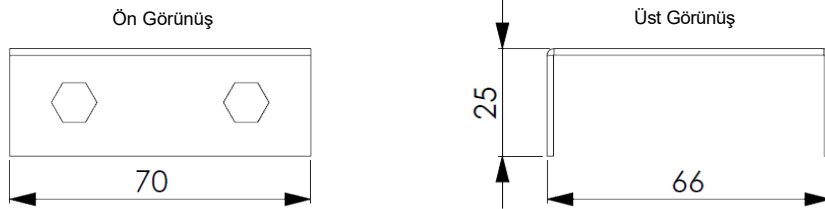

**Liste Kodu:** PAGLKBKELGN

**Teknik Bilgiler**

Ölçüler : HxWxD mm  
Malzeme Türü

70mm x 66mm x 25mm  
Yassı Çelik, DIN EN 10130 DC-01 (6112) / EN 10346 DX51D + Z (1311)

**Çizimler****Perspektif Görünüş**