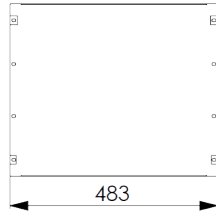

Liste Kodu: PACCRC9U

Teknik Bilgiler

Ölçüler: HxWxD mm
Ürün Renk Kodu

400mm x 483mm x 201mm

RAL 9005 Siyah için = PABLCRC9U

RAL 7035 Açık Gri için = PALGRC9U

Malzeme Türü

Yassı Çelik, DIN EN 10130 DC-01 (6112) / EN 10346 DX51D + Z (1311)

Çizimler

Ön Görünüş

Yan Görünüş

Üst Görünüş

Perspektif Görünüş